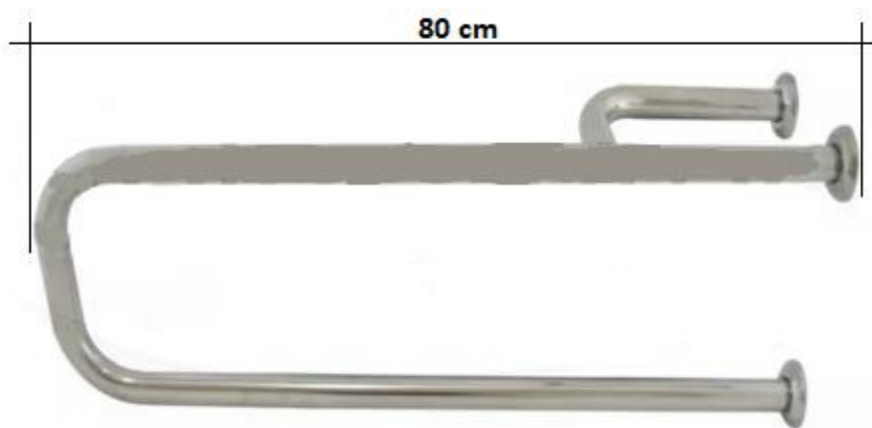

**Barra Apoio Inox 80cm Banheiro em Inox com Reforço Lateral - (53.012)**

- Barra de apoio em aço inox com reforço lateral 80 cm de acordo com a norma NBR9050;
- Modelo utilizado para banheiros onde não há paredes próximas da lateral do vaso sanitário;
- Proporciona mais segurança e facilidade para deficientes físicos e idosos sentar e levantar do vaso sanitário.