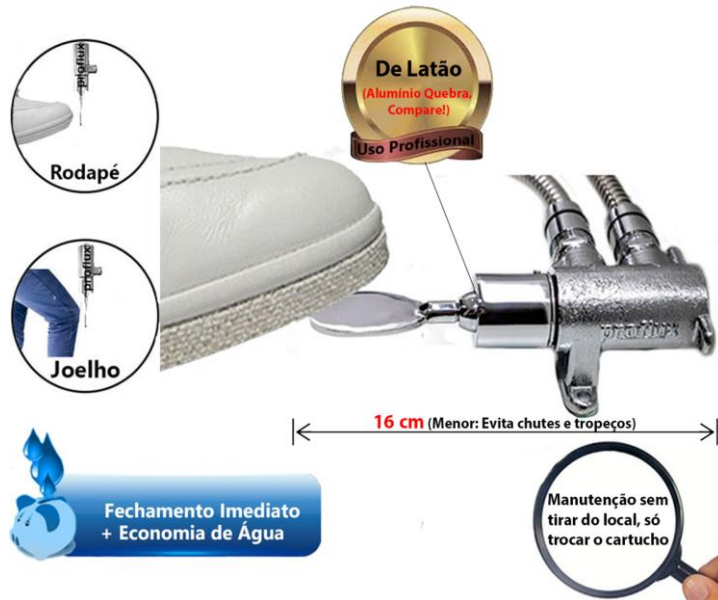

## Acionamento Pedal para Torneira Mecânico de Metal Universal 51.325

- Modelo Universal pode ser aplicado tanto em piso, rodapé ou Joelho/Coxa.
- Evita o contato manual, portanto a contaminação cruzada e COVID19.
- Com alavanca resistente em metal de acionamento leve. (Melhor Ergonomia).
- Mais resistente, todo em metal. Em latão cromado (mesmo material das torneiras, pode ser molhado e não enferruja).
- Fechamento rápido, economiza água.
- Ideal para locais públicos e profissionais devido a sua resistência.
- Entrada e saída padrão de 1/2 polegada (não acompanha engates flexíveis).
- Ideal para: frigoríficos, consultórios odontológicos, industriais, hospitais, banheiros públicos e residenciais.