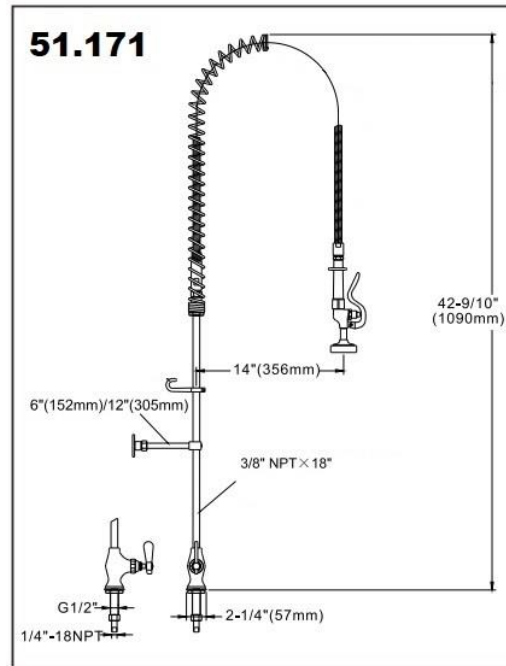

Torneira Restaurante Cozinha Industrial Pré-Lavagem de Mesa Proflux – (51.171)

Descrição	<ul style="list-style-type: none">- Torneira de mesa com esguicho pré-lavagem profissional e industrial.- Produto com qualidade superior, resistente e proporciona economia de água e facilidade de uso.- Possui engate extensível com ducha profissional na ponta para direcionar o jato com mais flexibilidade e agilidade.- Possui trava para manter a torneira aberta durante o uso.
Aplicação	Ideal para uso profissional, residencial ou cozinhas industriais de grande fluxo.
Garantia	1 ano no metal e 3 meses no sistema de vedação.
Dimensões	Medidas na imagem.