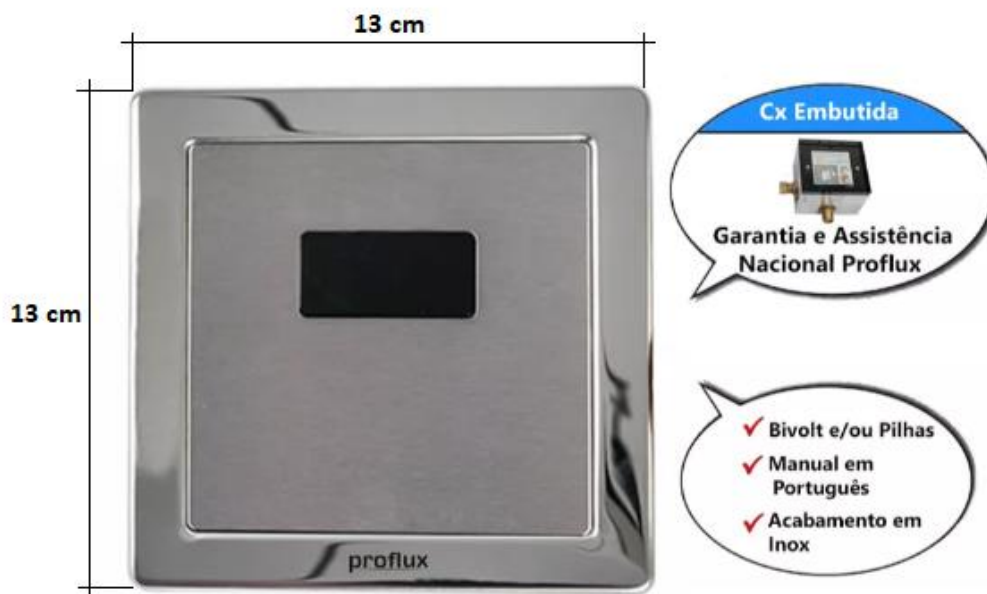

Válvula Mictório Sensor Embutida Bivolt / Pilhas Proflux - 51.162

Descrição	<ul style="list-style-type: none">- Válvula mictório com sensor de embutir automática;- Proporciona maior economia de água;- Dimensões da caixa para embutir: 15 cm comprimento x 15 cm largura x 9 cm altura;- Distância para acionamento de 40 a 70 cm;- Bitola de 1/2 polegada de entrada e saída de água.
Aplicação	Ideal para ambientes públicos e de alto fluxo como shoppings, clubes, vestiários e empresas.
Garantia	1 ano contra eventuais defeitos no metal e 3 meses no mecanismo.
Dimensões	Dimensão aproximada do produto na caixa 35 x 15 x 15 cm.
Voltagem	Modelo bivolt ou a pilhas.