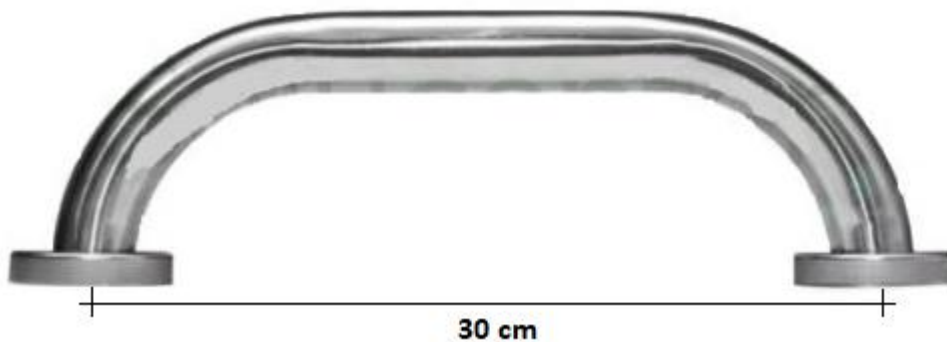

**Barra Apoio Para Banheiro Reta em Inox 30cm 6 Parafusos - (113.014)**

- Barra de apoio para banheiro reta com canopla fabricada em aço inox;
- Modelo atende a norma NBR9050 desenvolvida para dar segurança e auxiliar pessoas com deficiência ou que necessitam de apoio no banheiro e outros ambientes;
- Acompanha 6 parafusos e 6 buchas para instalação;
- Com fixação reforçada;
- Comprimento 30cm diâmetro: 1.1/4 polegada.