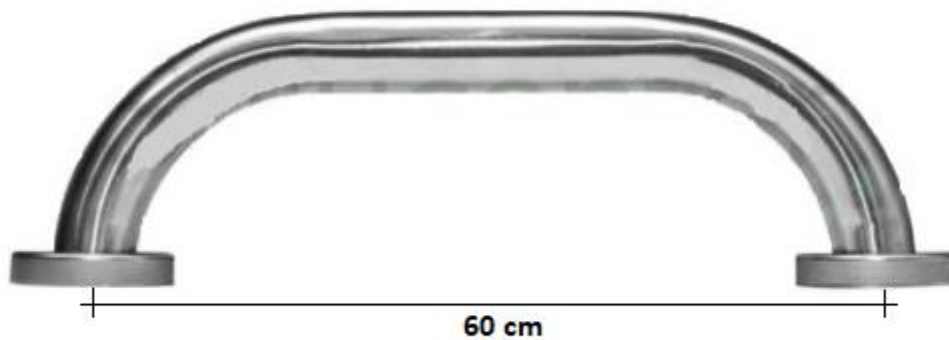

Barra Apoio Para Banheiro Reta em Inox 60cm 6 Parafusos - (113.010)

- Barra de apoio para banheiro reta fabricada em aço inox (acompanha canopla);
- Modelo atende a norma NBR9050 desenvolvida para dar segurança e auxiliar pessoas com deficiência ou que necessitam de apoio no banheiro e outros ambientes;
- Acompanha 6 parafusos e 6 buchas para instalação;
- Com fixação reforçada;
- Comprimento 60cm diâmetro: 1.1/4 polegada.