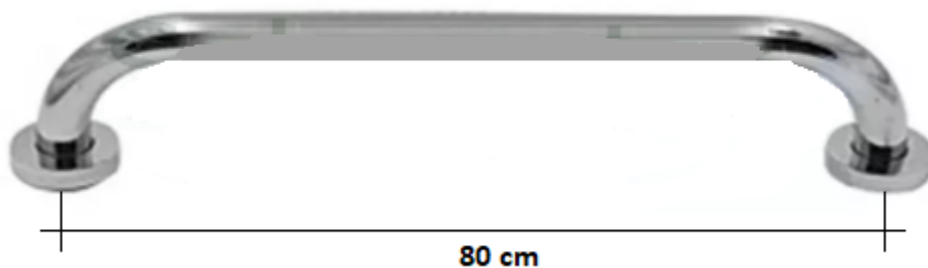

**Barra Apoio para Banheiro em Inox Reta 80 cm - (53.021)**

- Barra de apoio para banheiro fabricada em aço inox;
- Comprimento de 80 cm;
- Indicado para banheiros, atrás e na lateral da bacia;
- Produto atende a norma NBR9050;
- Desenvolvida para auxiliar e dar segurança para pessoas com deficiência ou que necessitam de apoio para levantar-se ou sentar-se no banheiro ou ambientes que necessitam de apoio.