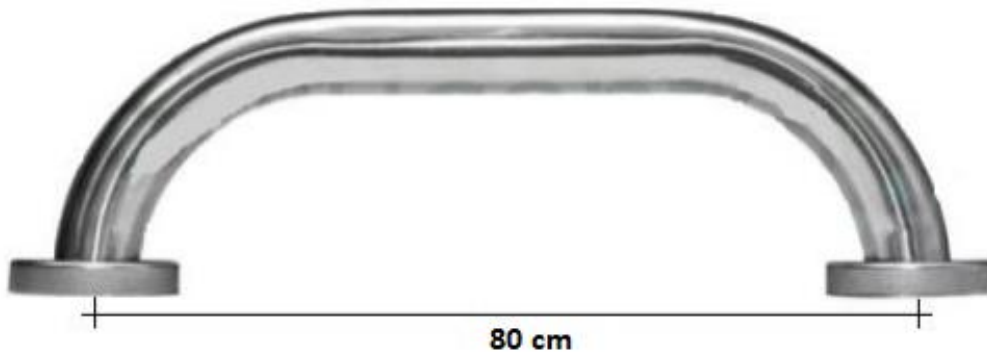

**Barra Apoio Para Banheiro Reta em Alumínio 80cm com Canopla - (113.027)**

- Barra de apoio para banheiro reta fabricada em alumínio;
- Modelo atende a norma NBR9050;
- Desenvolvida para dar segurança e auxiliar pessoas com deficiência ou que necessitam de apoio no banheiro e outros ambientes;
- Acompanha 6 parafusos e 6 buchas para instalação;
- Comprimento 80cm diâmetro: 1.1/4 polegada.